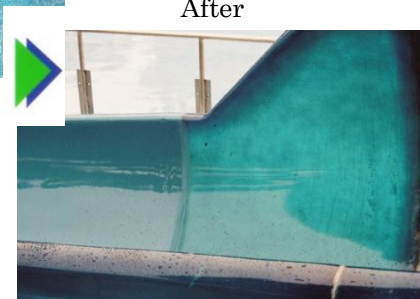

#### ◆美観と清潔感

クリスタルファイバーは、プログラム施工後、滑らかな肌ざわりと、美しい光沢を保ち美観および清潔感を向上しバスルームに安らぎを与えます。また、プログラム施工において、カラーイメージも自由自在です。

Before

アミューズメント施設

After

クリスタルファイバーは浴室以外にレジャー施設、建設分野等に幅広く使用されております。

#### ●レジャー施設

スイミングプール、スパイラルスライダー、遊園地F・R・P遊具の修復、F・R・P製レジャーボート・船舶