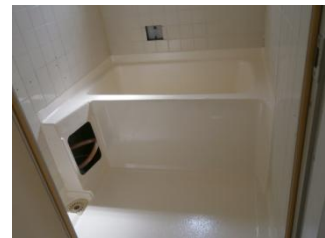

# CRYSTAL FIBER

Bath Room Refresh System

美しく、清潔に。バスルームをリフレッシュするテクノロジー。  
それが、クリスタル ファイバー。

クリスタル ファイバーは、浴室リフレッシュシステム工法として、  
業界初の製品化と施工法を確立しました。

その素材は、ユニットバスのリフレッシュ専用樹脂として開発された特殊高分子樹脂を使用。  
さらに、従来の汎用塗料による改修工法とは、全く異なる独自のプログラムシステムによる  
工法で施工することにより、性能と品質が飛躍的に安定しました。

### HF 工法

ユニットバス、バスタブの表面が劣化して、肌ざわりが悪くなったら、要注意。表面の疲労クラックが発生したら、速やかにご相談ください。

FRP、メタクリル、ポリプロピレン、ポリ塩化ビニール、陶器、鋼板、鋳物ホーローなど幅広い素材に最適の施工をいたします。

新品同様の光沢と耐久性。

☆クリスタル ファイバーHFによるリフレッシュ

- 新品と変わらぬ光沢が得られます。(対比 FRPユニットバス)
- 陶器のもつやさしい肌ざわり、使用感が楽しめます。
- Hiフッ素樹脂だから、湯垢の付着を改善して、メンテナンスが簡単です。
- 新品と同様の耐久性が得られます。
- カラーバリエーションは、24色の中から自由に選べます。さらに、特注色、パールカラーも用意しています。

F.R.P ユニットバスルーム (バスタブ)

Before

After

F.R.P ユニットバスルーム

F.R.P CL-E (ライニング)

床パン強度補強(ゲルコート)

HF-9000 フッ素樹脂仕上げ

床パン ノンスリップ仕様

# バスルームをさやわかたに、美しく変える。

Refresh 2